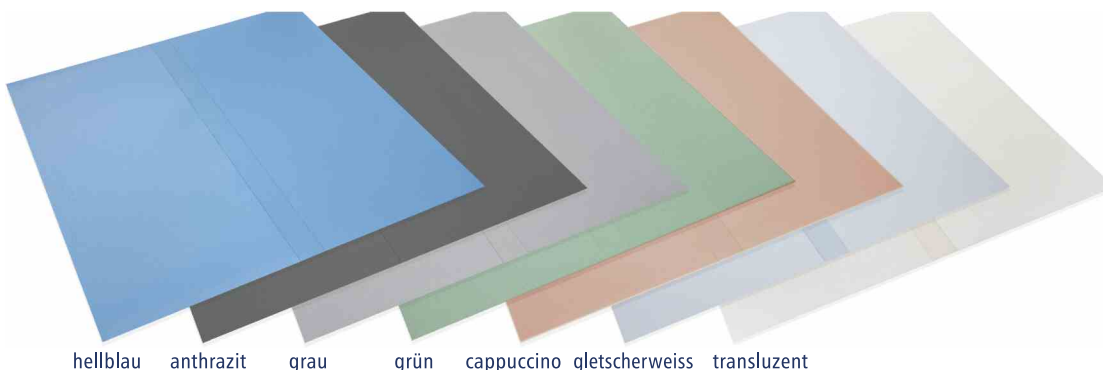

Abspannsysteme

Unser flexibles Schnellabspannsystem erlaubt es Ihnen, Ihr Schwimmbad innerhalb weniger Minuten vollständig abzudecken. Einfach den aufgerollten Rollschutz mit dem Abzugsgurt über das Becken ziehen, die Abspannungen in die versenkbaren Bodenanker einhängen, Schlaufe umlegen und schon liegt der Rollschutz perfekt abgespannt über Ihrem Pool.

Wenn der Rollschutz aufgerollt ist, befinden sich die Stifte der Bodenanker vollständig versenkt in den Beckenrandsteinen - es besteht somit keinerlei Verletzungsgefahr.

Farbauswahl

Damit Ihre Rollschutz-Abdeckung perfekt zu Ihrem Haus oder der Umgebung Ihres Schwimmbades passt, haben Sie bei den Farben die Wahl zwischen hellblau, anthrazit, grau, grün, cappuccino, gletscherweiss und solar (transluzent). Bei der solaren Version nutzen Sie die Sonnenstrahlung zur Erwärmung des Schwimmbades.