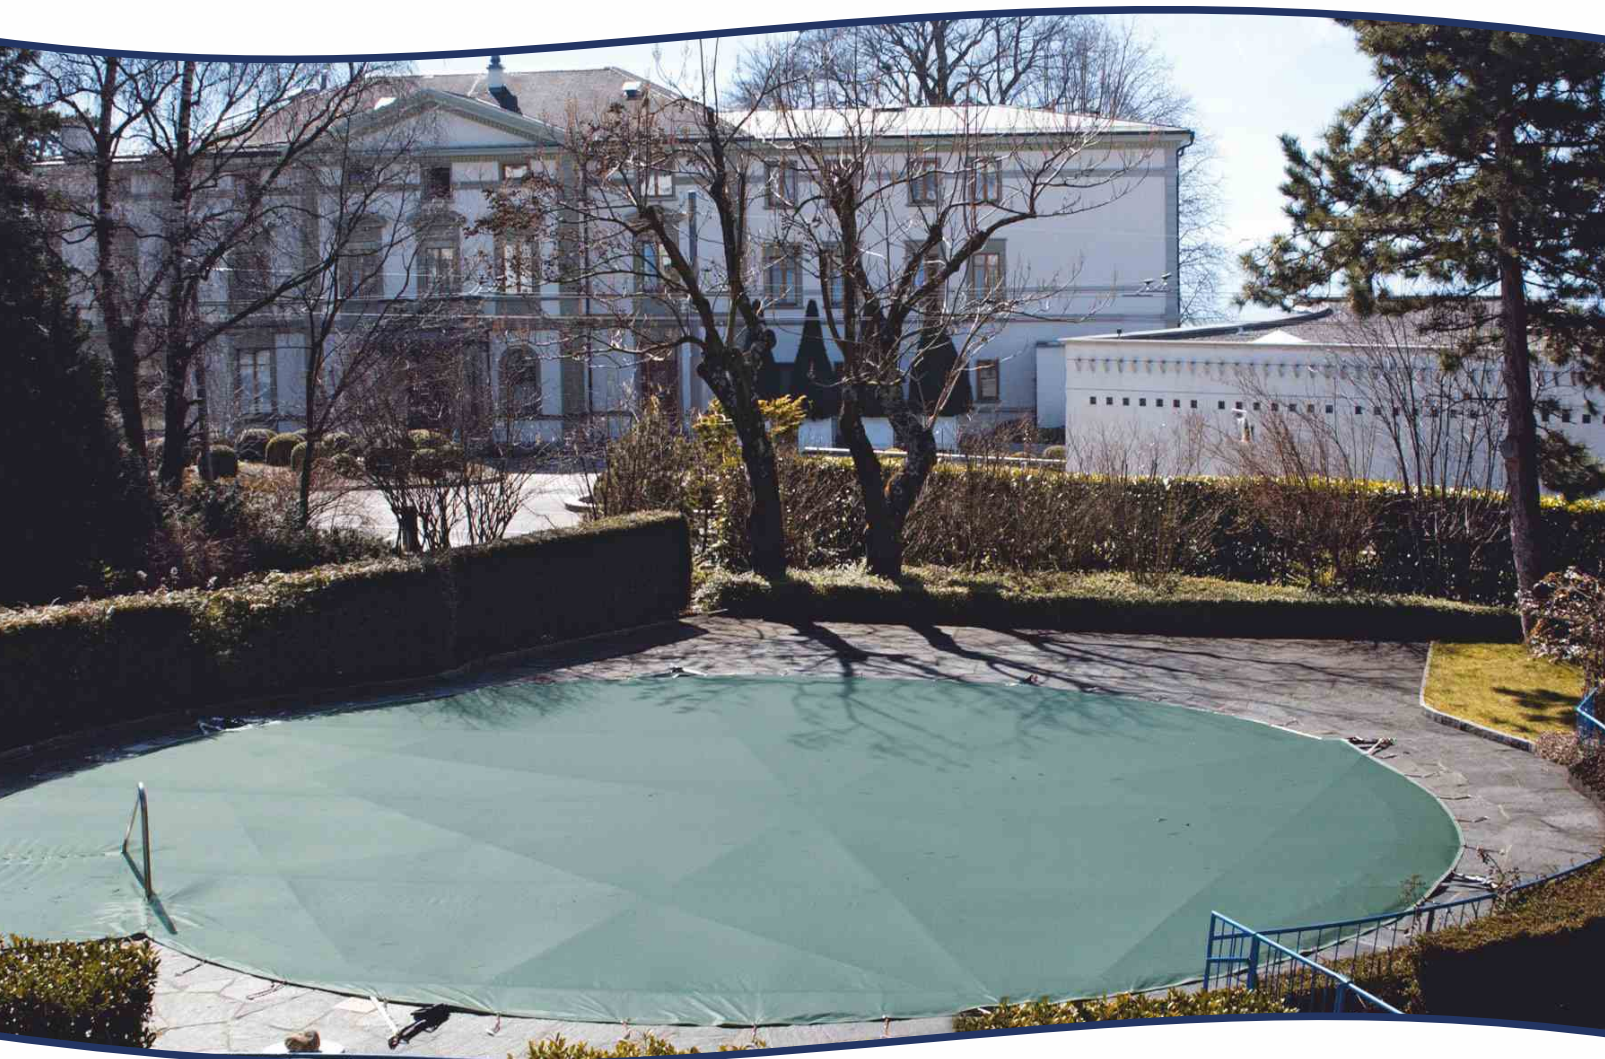

Schutznetz

Ein Schutznetz ist die sinnvolle Ergänzung zu Ihrer Sommerabdeckung. Es bietet effizienten Schutz vor Blättern, Zweigen, Unrat und Kleintieren. Mit Schneeträgern versehen kann sogar Schneelast aufgenommen werden.

- Stabile reissfeste Konstruktion
- Langlebiges, witterungsbeständiges Gewebe für lange Haltbarkeit
- Zuverlässiger Schutz gegen das Hineinfallen von Gegenständen