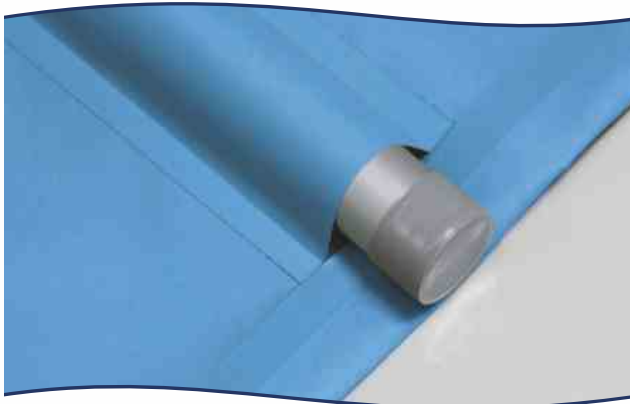

BAC-Rollschutz

Der Rollschutz, der ohne Abspannungen an den Längsseiten auskommt.

Standardausführung, seitlicher Rand mit Hohlraum. Optional: Längsverspannung mit Spannset im Hohlraum integriert. Besonders geeignet für Wulstrandsteine oder extreme Windverhältnisse.