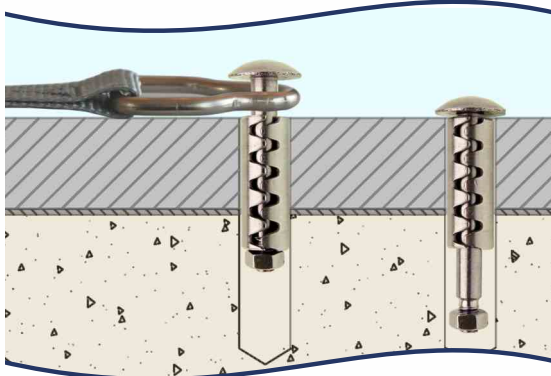

Perfekte Längsverstärkung mit originalem **BAC-Keder**, damit sich Ihr **BAC-Rollschutz** noch einfacher und gleichmässiger aufrollen lässt. Besonders geeignet bei komplexen Beckenkonturen.

Aufrollsystem

Öffnen

Zum Öffnen Ihres Pools wickeln Sie Ihren Rollschutz einfach mit der Getriebekurbel zu einer Rolle auf.

Schliessen

Zum Abdecken Ihres Pools ziehen Sie den aufgerollten Rollschutz mit dem Abzugsgurt über das Becken.

Abspannsysteme

Unser flexibles Schnellabspannsystem erlaubt es Ihnen, Ihr Schwimmbad innerhalb weniger Minuten vollständig abzudecken. Einfach den aufgerollten Rollschutz mit dem Abzugsgurt über das Becken ziehen, die Abspannungen in die versenkbaren Bodenanker einhängen, Schlaufe umlegen und schon liegt der Rollschutz perfekt abgespannt über Ihrem Pool.