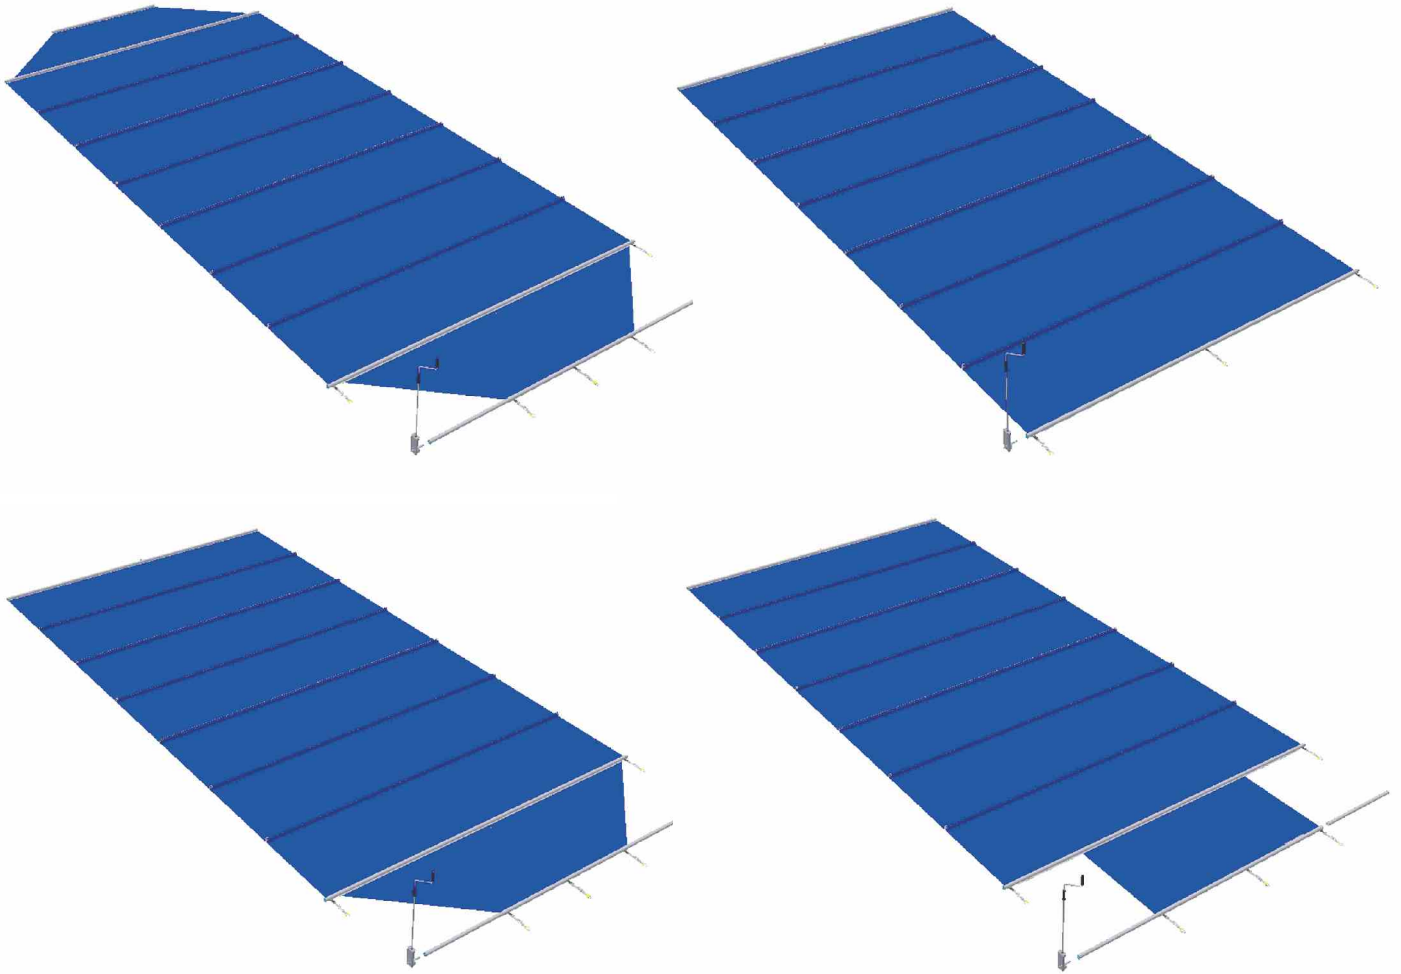

Ausführungen & Aufrollsysteme

Einfache Handhabung bei bestem Preis-Leistungs-Verhältnis.

Flexibles Abspannsystem

Minimaler Kraftaufwand bei maximaler Spannkraft.

Schutznetze

Ein Schutznetz ist die sinnvolle Ergänzung zu Ihrer Sommerabdeckung. Es bietet effizienten Schutz vor Blättern, Zweigen, Unrat und Kleintieren, mit Schneeträgern versehen sogar gegen Schneelast.

Rollschutz

Argumente, die sofort überzeugen

Sicherheit, die Freude macht: mit Ihrem Rollschutz von **BAC** decken Sie Ihren Pool im Handumdrehen ab.

- Höchste Sicherheit für Mensch und Tier bei einer Randauflage von mind. 20cm sowie fest verankerten, z.B. in Mörtel verlegten, Randplatten
- Versenkbare Spannstifte für minimale Verletzungsgefahr
- Flexible Abspannvorrichtung für einfachste Montage
- Variabel und sicher auch bei Sonderformen