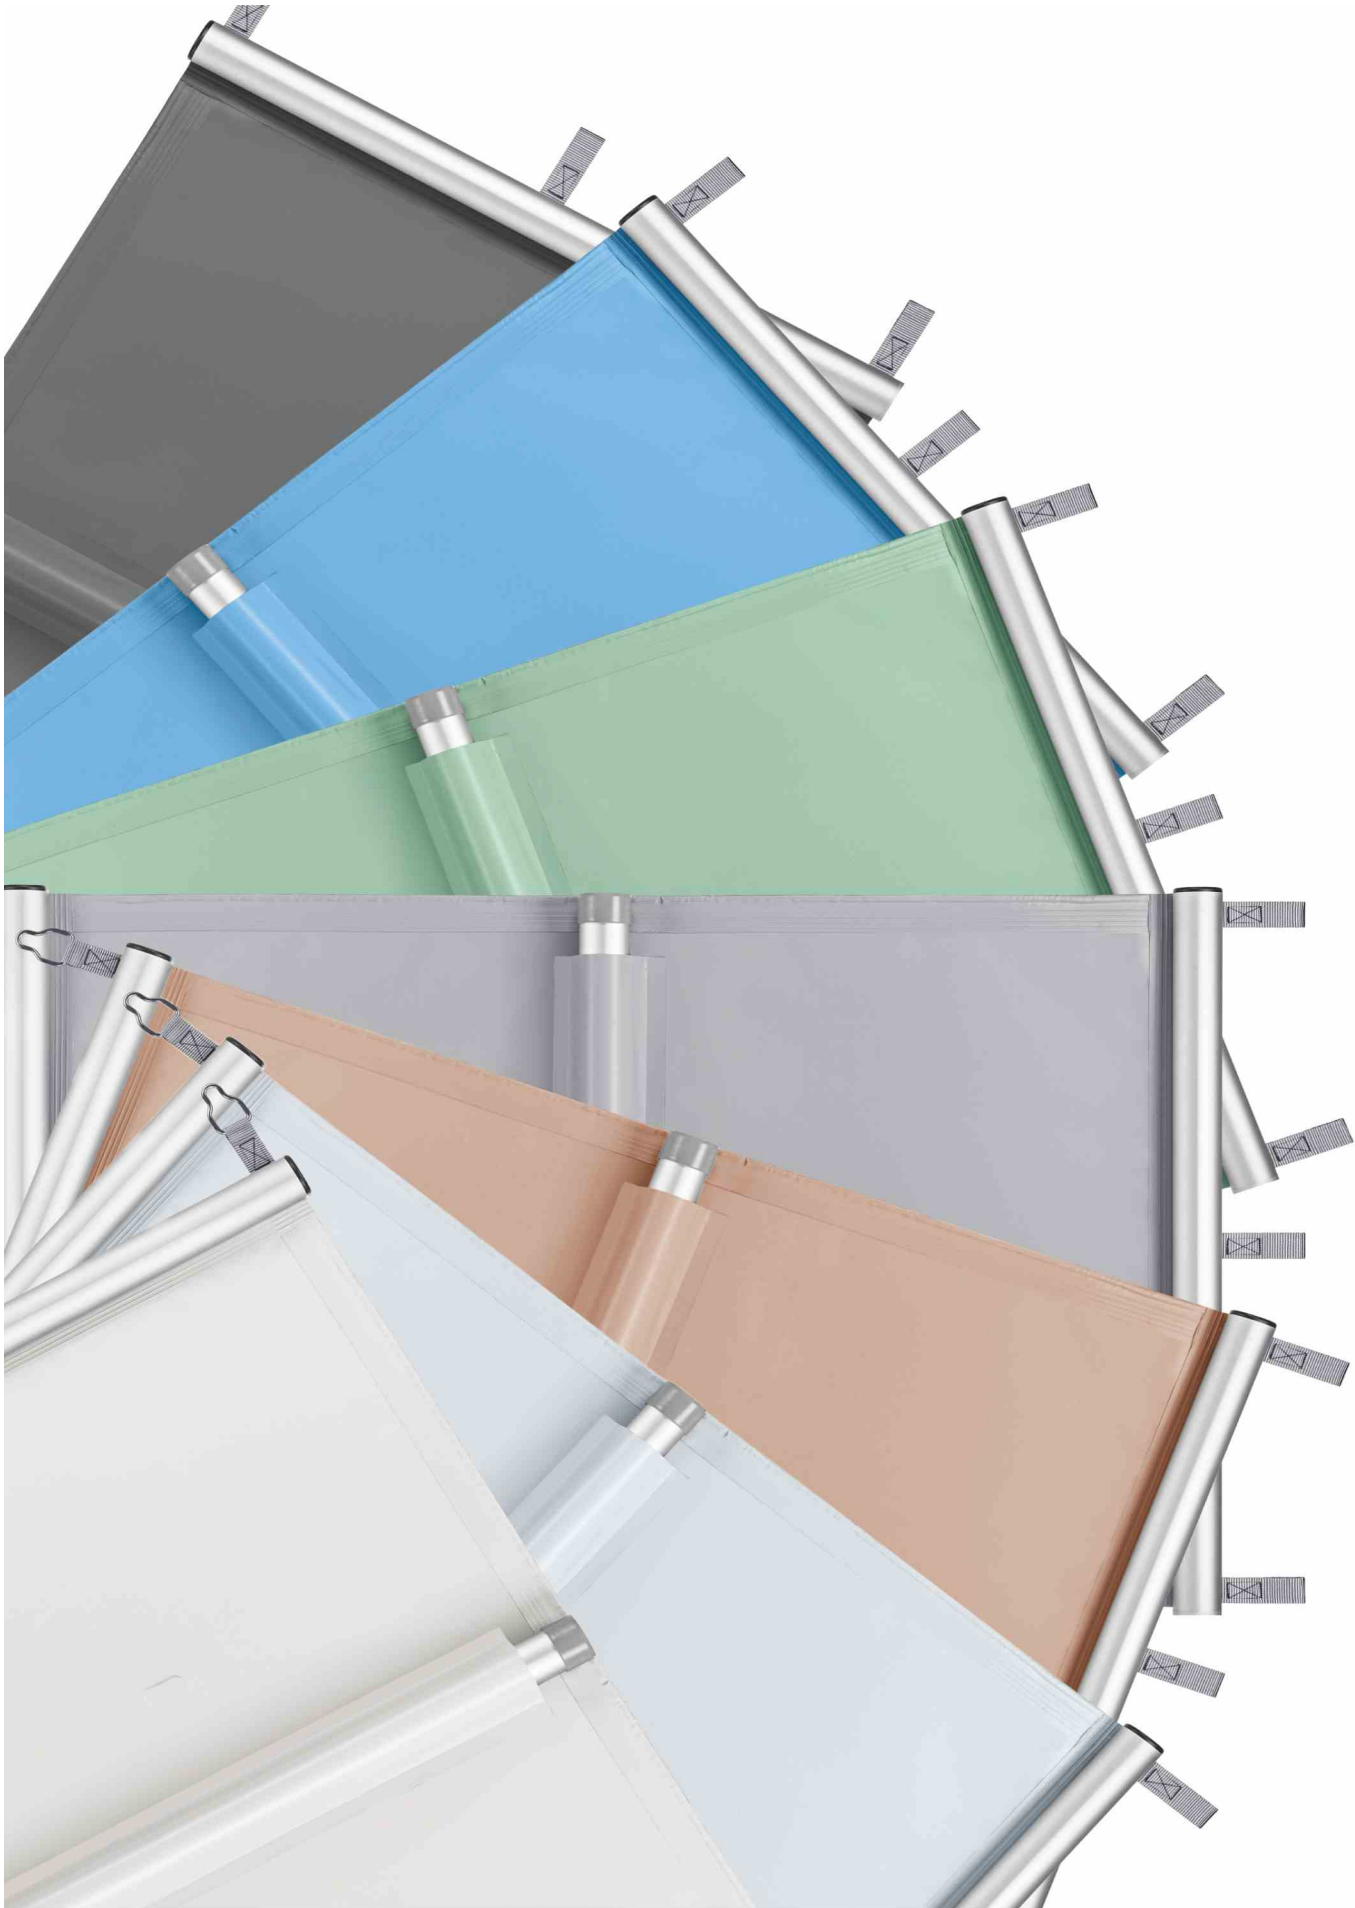

BAC

pool systems

Rollschutz und Schutznetze
Die sicherste Lösung für Ihr Schwimmbad

Rollschutz

Ideal für Ihre Ansprüche. Unsere große Modellvielfalt bietet für jeden Geschmack und jede Poolform die passende Variante.

Rollschutz

Argumente, die sofort überzeugen

Sicherheit, die Freude macht: mit Ihrem Rollschutz von **BAC** decken Sie Ihren Pool im Handumdrehen ab.

- Höchste Sicherheit für Mensch und Tier bei einer Randauflage von mind. 20cm sowie fest verankerten, z.B. in Mörtel verlegten, Randplatten
- Versenkbare Spannstifte für minimale Verletzungsgefahr
- Flexible Abspannvorrichtung für einfachste Montage
- Variabel und sicher auch bei Sonderformen

Die Vielseitige: Multiversal

Sie lieben die Form Ihres Schwimmbeckens? Wir auch! Mit dem Modell Multiversal passen wir Ihre Abdeckung auf fast jeden beliebigen Poolgrundriss an. Alurohre in Tunneltaschen eingeschweisst - sichtbare Segmente gliedern die Oberfläche harmonisch.

Wenn der Rollschutz aufgerollt ist, befinden sich die Stifte der Bodenanker vollständig versenkt in den Beckenrandsteinen - es besteht somit keinerlei Verletzungsgefahr.

Farbauswahl

Damit Ihre Rollschutz-Abdeckung perfekt zu Ihrem Haus oder der Umgebung Ihres Schwimmbades passt, haben Sie bei den Farben die Wahl zwischen hellblau, anthrazit, grau, grün, cappuccino, gletscherweiss und solar (transluzent). Bei der solaren Version nutzen Sie die Sonnenstrahlung zur Erwärmung des Schwimmbades.