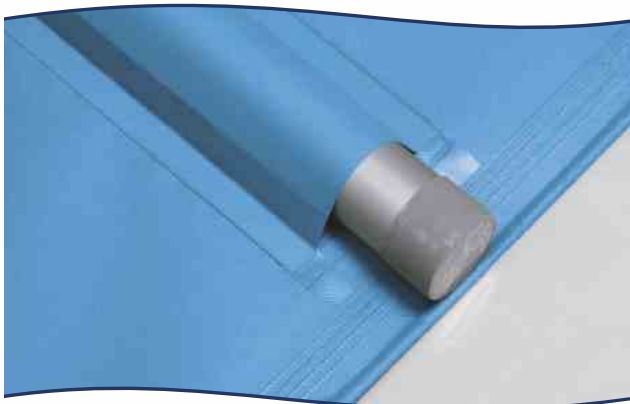

Die Vielseitige: Multiversal

Sie lieben die Form Ihres Schwimmbeckens? Wir auch! Mit dem Modell Multiversal passen wir Ihre Abdeckung auf fast jeden beliebigen Poolgrundriss an. Alurohre in Tunneltaschen eingeschweisst - sichtbare Segmente gliedern die Oberfläche harmonisch.

Die Anspruchsvolle: Swisstop

Sie wünschen Ihren Rollschutz in Perfektion? Wir haben ihn! Mit dem Modell Swisstop erhalten Sie eine homogene, ebene Fläche. Alurohre von unten eingearbeitet - oberhalb der Abdeckung nicht sichtbar.

BAC-Rollschutz

Der Rollschutz, der ohne Abspannungen an den Längsseiten auskommt.

Standardausführung, seitlicher Rand mit Hohlraum. Optional: Längsverspannung mit Spannset im Hohlraum integriert. Besonders geeignet für Wulstrandsteine oder extreme Windverhältnisse.