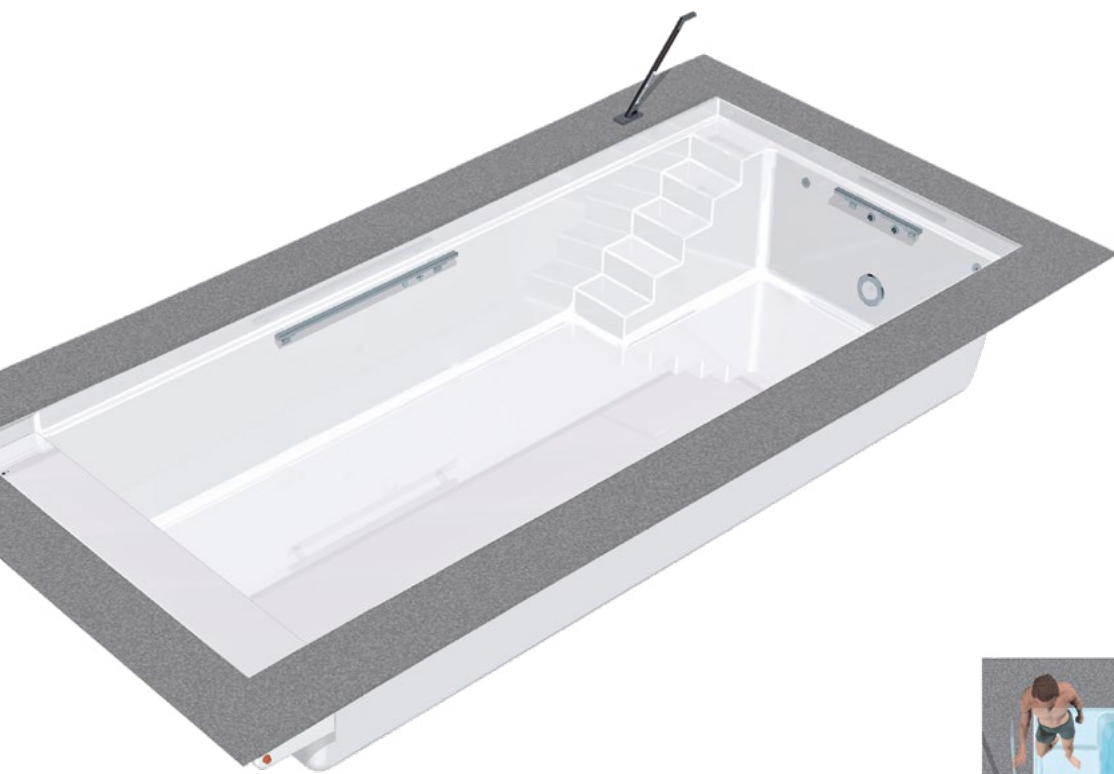

RivieraPool®

Ancona Style – Zeitgemässes Pooldesign.

Diese Treppe ist so schlicht gehalten, dass sie beinahe unsichtbar unter dem Wasserspiegel verschwindet. So fügt sich das Ancona harmonisch in jedes „Outdoor-Wohnzimmer“ ein und bildet eine Symbiose mit der umliegenden Gestaltung. Die rechteckige Wasserfläche liegt als grosszügige Ebene in einer Naturstein-Plattierung, der Wasserspiegel nur 5 cm darunter. Auch bei dieser Treppe steht die Funktion und die Sicherheit im Vordergrund. Jede Stufe, mit rutschhemmenden Belägen ausgestattet, ist besonders breit und tief konzipiert, um mit dem ganzen Fuss vollflächig auftreten zu können. Hinzu kommt in jedem Falle die hohe Funktionalität des Beckens durch die Nutzbarkeit der maximalen Schwimmlänge. In Kombination mit dem von RivieraPool entwickelten Rollladenschacht „Integra 2-13“

erhält das Becken nicht nur eine „Gegenschwimmwand“ für ideales Wenden, sondern zusätzlich noch einen Flachwasser-Sitz-Liegebereich, unter der sich der Rollladenpanzer verbirgt und der den Nutzen des Pools erheblich steigert. Auf Knopfdruck fährt der Rollladen auf die Wasseroberfläche und deckt diese sicher ab.

Unsere Lamellenprofile gibt es in zwei Qualitäten: Aus PVC in den Farben solar, Weiss oder Grau und aus dem extrem langlebigen Polycarbonat in solar (siehe Abb. unten) sowie solar, Silber bedampft.

Das Ancona: Zeitgemässes Pooldesign für Ihr Zuhause. Geradlinig, quadratisch, puristisch und mit allem ausgestattet, was man von einem modernen Fertigbecken erwartet. Die Abbildungen beinhalten Sonderzubehör.

Ancona STYLE

Neu!

550 / 270
650 / 800 / 1000 / 320
800 / 370

Ancona „Style“ – Das Einstückbecken im schlichten und modernen Design.

5-stufige Treppenanlage mit rutschhemmend profilierter Oberfläche und grosszügigem Schwimmbereich im Zentrum.