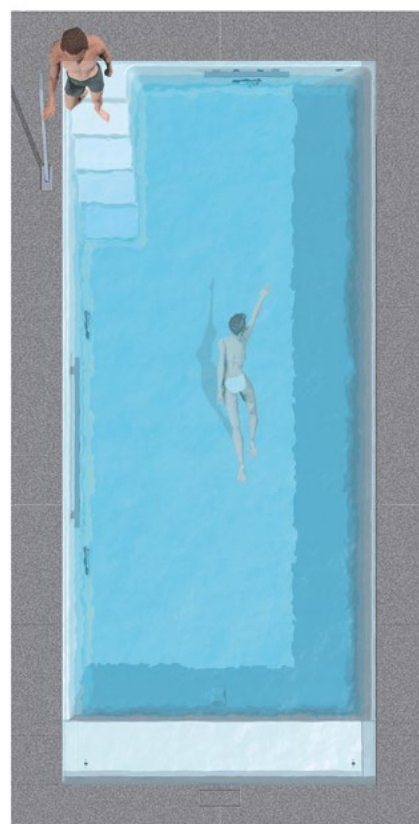

RivieraPool®

Ancona Style – Zeitgemässes Pooldesign.

Diese Treppe ist so schlicht gehalten, dass sie beinahe unsichtbar unter dem Wasserspiegel verschwindet. So fügt sich das Ancona harmonisch in jedes „Outdoor-Wohnzimmer“ ein und bildet eine Symbiose mit der umliegenden Gestaltung. Die rechteckige Wasserfläche liegt als grosszügige Ebene in einer Naturstein-Plattierung, der Wasserspiegel nur 5 cm darunter. Auch bei dieser Treppe steht die Funktion und die Sicherheit im Vordergrund. Jede Stufe, mit rutschhemmenden Belägen ausgestattet, ist besonders breit und tief konzipiert, um mit dem ganzen Fuss vollflächig auftreten zu können. Hinzu kommt in jedem Falle die hohe Funktionalität des Beckens durch die Nutzbarkeit der maximalen Schwimmlänge. In Kombination mit dem von RivieraPool entwickelten Rollladenschacht „Integra 2-13“

erhält das Becken nicht nur eine „Gegenschwimmwand“ für ideales Wenden, sondern zusätzlich noch einen Flachwasser-Sitz-Liegebereich, unter der sich der Rollladenpanzer verbirgt und der den Nutzen des Pools erheblich steigert. Auf Knopfdruck fährt der Rollladen auf die Wasseroberfläche und deckt diese sicher ab.

Unsere Lamellenprofile gibt es in zwei Qualitäten: Aus PVC in den Farben solar, Weiss oder Grau und aus dem extrem langlebigen Polycarbonat in solar (siehe Abb. unten) sowie solar, Silber bedampft.

Das Ancona: Zeitgemässes Pooldesign für Ihr Zuhause. Geradlinig, quadratisch, puristisch und mit allem ausgestattet, was man von einem modernen Fertigbecken erwartet. Die Abbildungen beinhalten Sonderzubehör.

Ancona STYLE

Neu!

550 / 270
650 / 800 / 1000 / 320
800 / 370

Ancona „Style“ – Das Einstückbecken im schlichten und modernen Design.

5-stufige Treppenanlage mit rutschhemmend profilierter Oberfläche und grosszügigem Schwimmbereich im Zentrum.