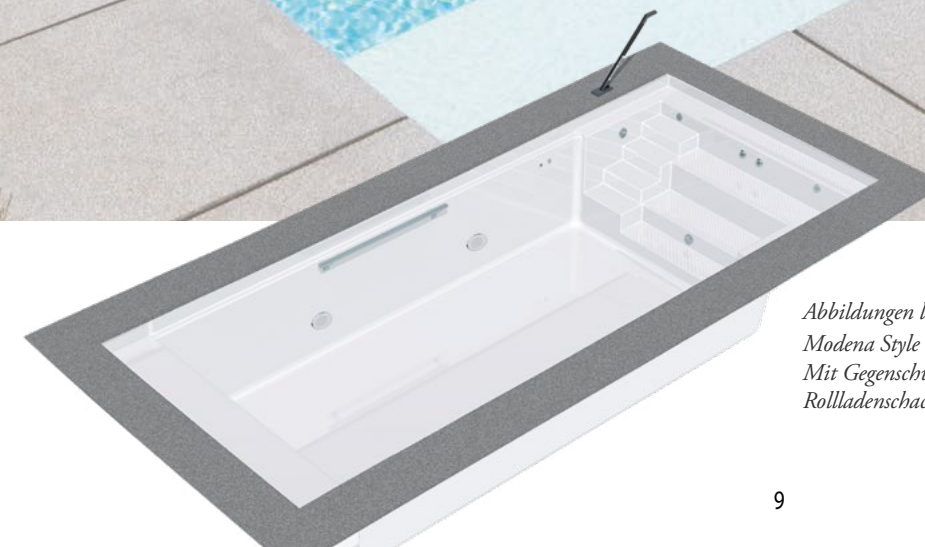

*Abbildungen links:
Modena Style in der Größe 8,75 m x 3,70 m.
Mit Gegenschwimmanlage Twinjet,
Rollladenschacht Integra 2-13.*