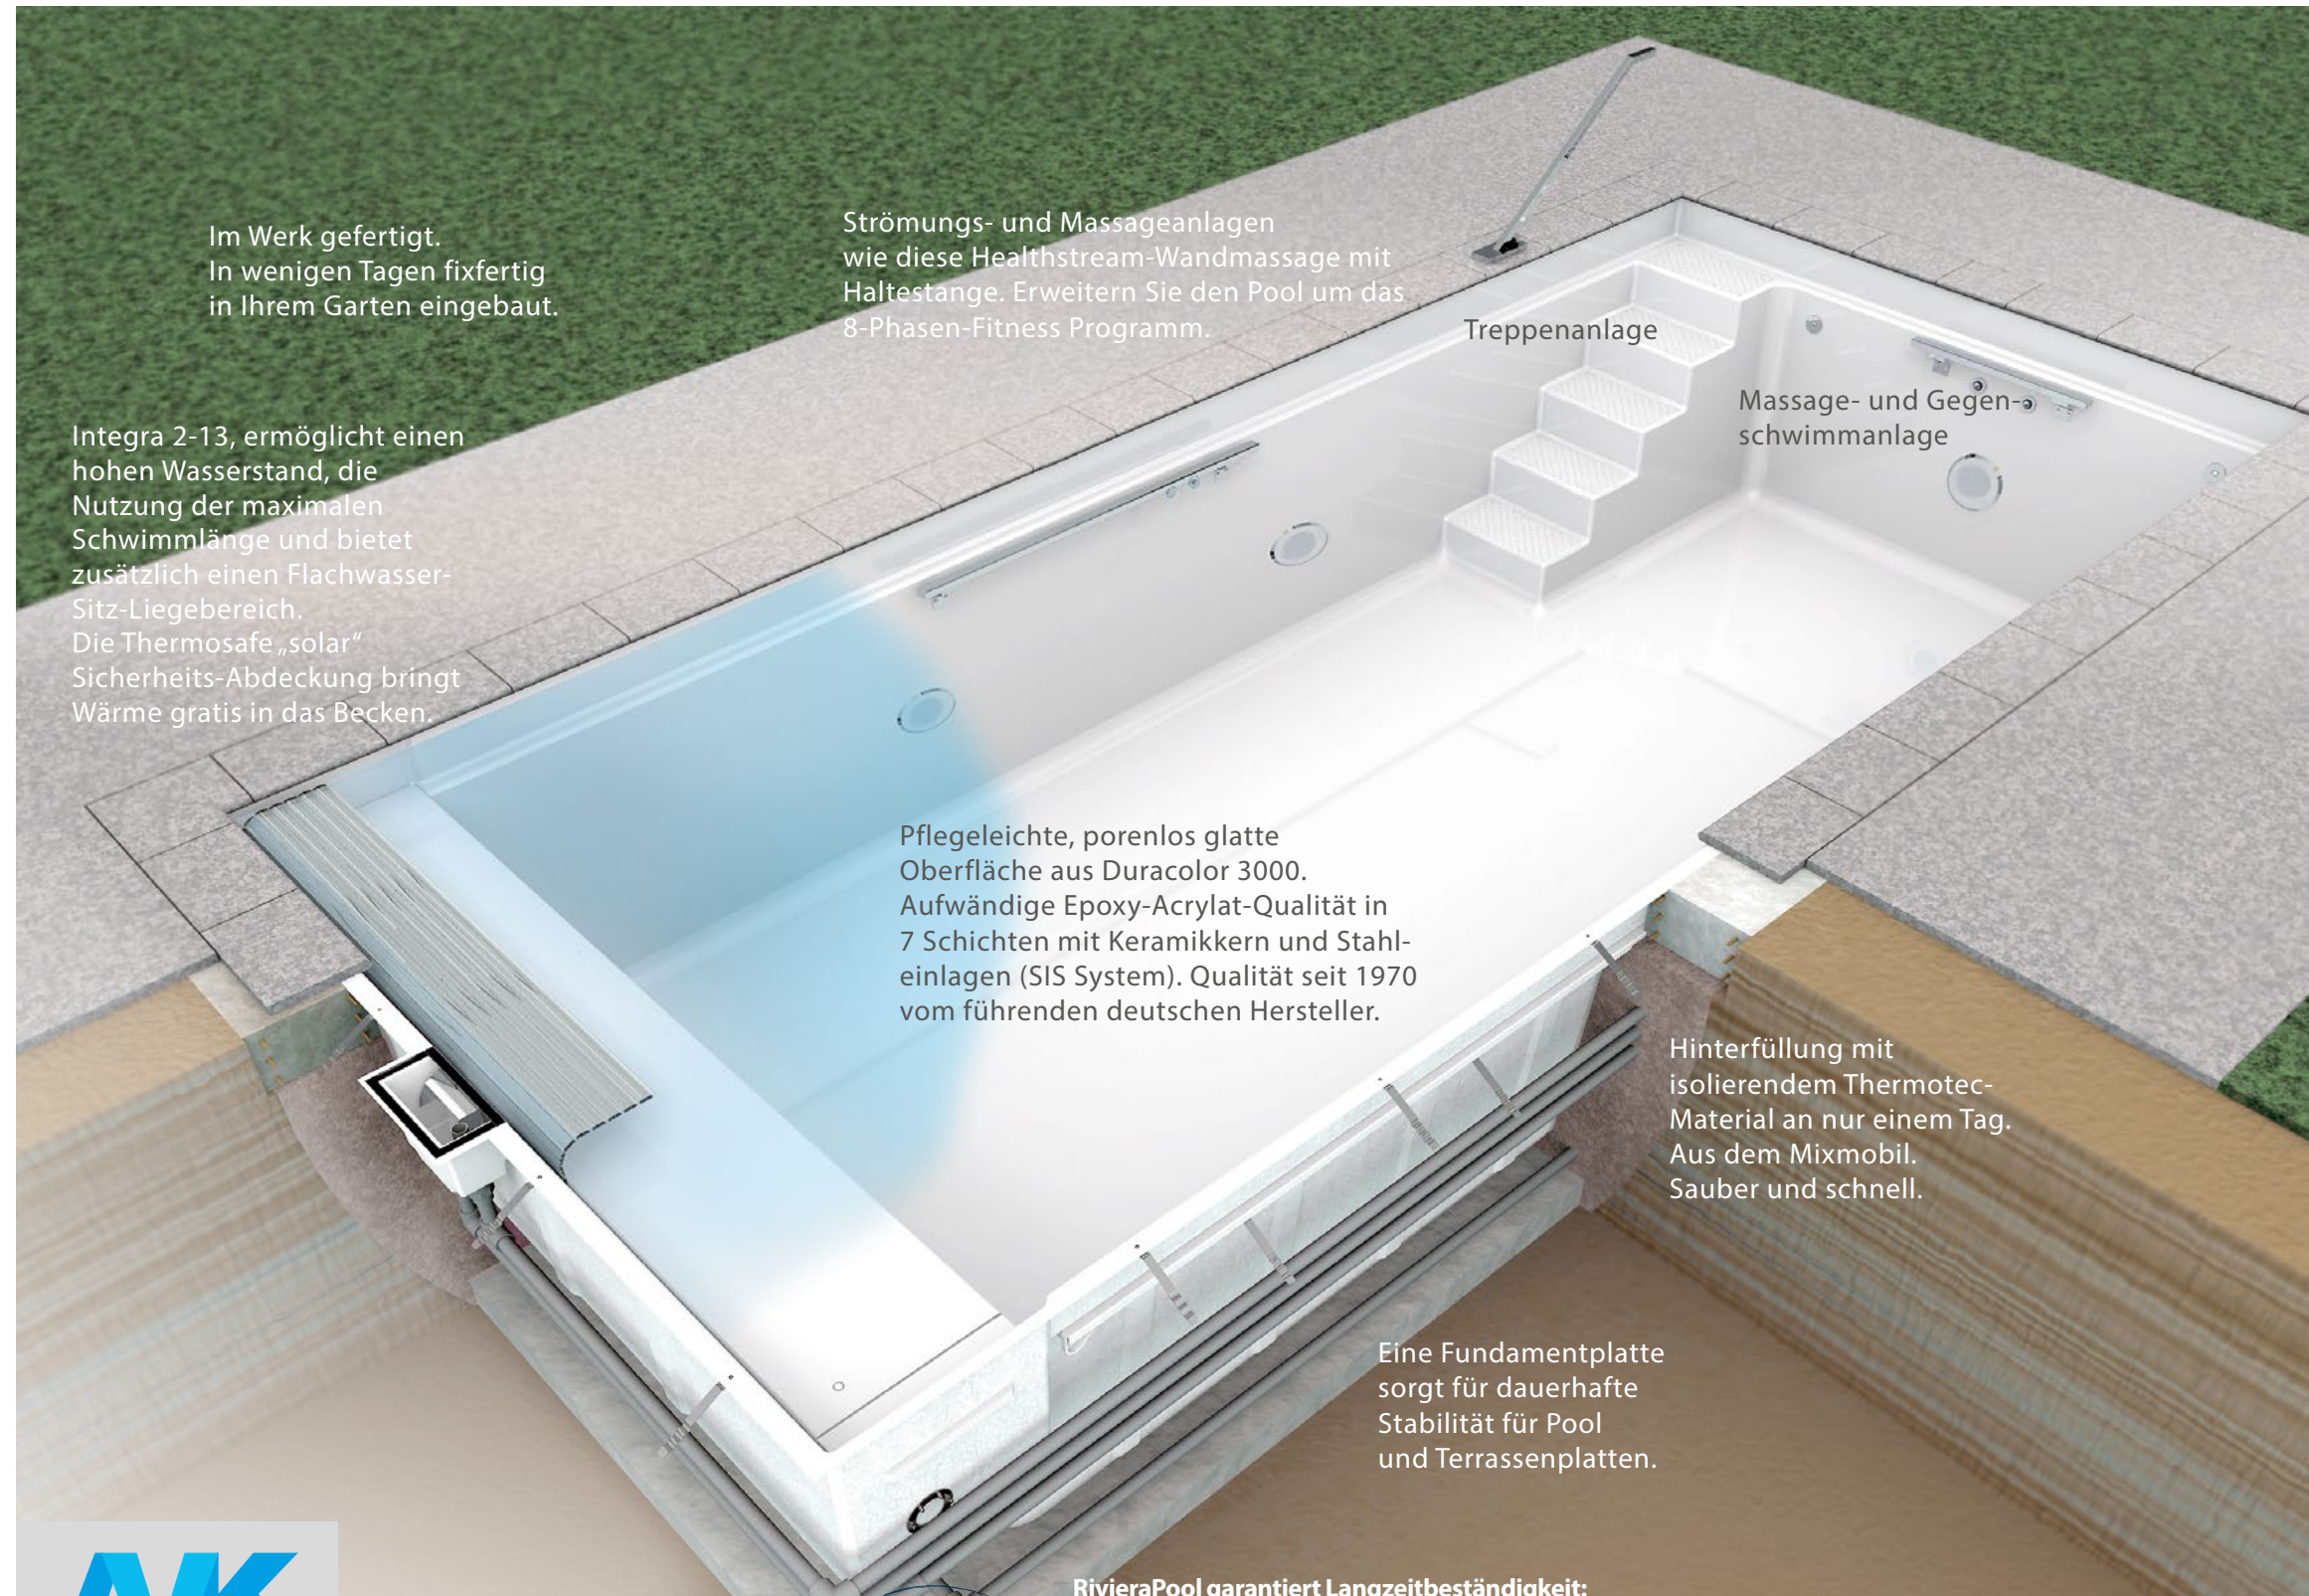

...mit Sicherheit gut.

AK
INDUSTRIEVEREINIGUNG
VERSTÄRKTE KUNSTSTOFFE

Aktives Mitglied in der
Arbeitsgemeinschaft
Verstärkte Kunststoffe -
Technische Vereinigung e.V.
(AVK-TV)