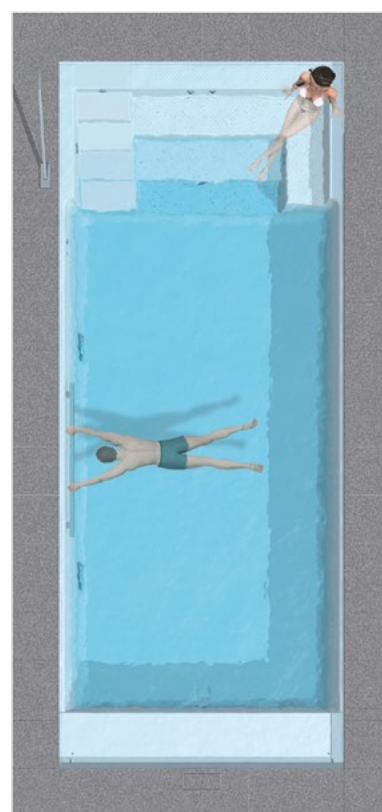

Modena STYLE Neu! 550 / 270 725 / 825 / 320 775 / 875 / 370

Das Modena „Style“ – Das Einstückbecken im schlichten und modernen Design.

6-stufige Treppenanlage mit rutschhemmend profilierter Oberfläche und grosszügigem Schwimmbereich im Zentrum.

Rollladensicherheitskante mit integriertem Stahlrahmen, Boden in Sandwichbauweise, Isolierung 3 cm.

Wände einschalig mit Stabilisierungsstreben. Einbaubecken zum ortsfesten Einbau mit Betonhinterfüllung.

Modena STYLE