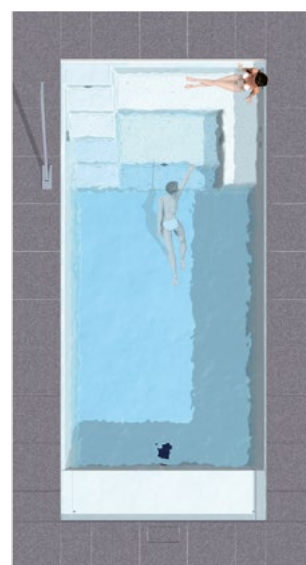

Modena STYLE Neu! 550 / 270 725 / 825 / 320 775 / 875 / 370

Das Modena „Style“ – Das Einstückbecken im schlichten und modernen Design.

6-stufige Treppenanlage mit rutschhemmend profilierter Oberfläche und grosszügigem Schwimmbereich im Zentrum.

Rollladensicherheitskante mit integriertem Stahlrahmen, Boden in Sandwichbauweise, Isolierung 3 cm.

Wände einschalig mit Stabilisierungsstreben. Einbaubecken zum ortsfesten Einbau mit Betonhinterfüllung.

Modena STYLE