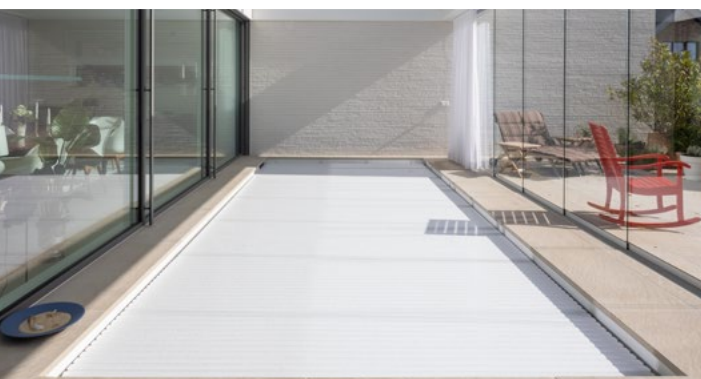

*Abbildungen links:
Modena Style in der Größe 8,75 m x 3,70 m.
Mit Gegenschwimmanlage Twinjet,
Rollladenschacht Integra 2-13.*