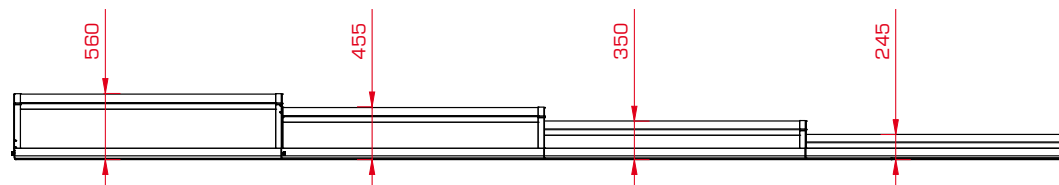

aquacomet[®]
FEEL THE QUALITY

Horizont

SUPERFLACHE ÜBERDACHUNG

DER SUPERFLACHEN BAUART ZU VERDANKEN SCHMIEGT SICH DIE HORIZONT ÜBERDACHUNG HERVORRAGEND IN IHRE UMGEBUNG EIN. IHRE ECKIGE FORMENWELT PASST SICH AN DEN MODERNEN BAUSTIL DER HEUTIGEN ZEIT AN. SO KANN SIE EINE OPTIMALE ERGÄNZUNG DER POOLS IM GARTEN SEIN. DIE MAXIMALE HÖHE DIESES MODELLS BETRÄGT AUCH BEI VIER SEGMENTEN NUR 560 MM, DAMIT IST SIE EINE BESONDERHEIT AUF DEM MARKT.

TECHNISCHE ANGABEN

Profil:	AlMgSi 0,5 F19 (80x50 mm)
Beschichtung:	eloxiert oder weiß (RAL 9010) , grün (RAL 6005), beige (RAL 1015), anthrazit (RAL 7016) pulverbeschichtet
Verglasung:	4 mm solide PC-Platten
Schienenbahn:	superflach (12 mm)
Arretierung:	intelligent
Frontwand:	120-180 mm Klappe
Rückwand:	65-150 mm Silikon Gummilippe (max. Beckenrandhöhe 40 mm)

Die Frontwand der Horizont Überdachung verfügt in der Grundausstattung über eine 120-180 mm Klappe. Optional kann die Frontwand auch abnehmbar bestellt werden. Die Rückwand ist mit einer 65-150 mm elastischen Silikon Gummilippe ausgeführt. Die gesamte Überdachung wird mit glasklarer, „schwimmender“ Verglasung, mit EPDM Gummidichtung, angefertigt. Dieses Modell wird mit der 12 mm superflachen Schienenbahn von Aquacomet

SEGMENTHÖHEN :

(bei maximaler, 6400 mm Breite)

MINIMALE UND MAXIMALE BREITE:

geliefert und verfügt über eine intelligente Arretierung. Die Segmente öffnen einander automatisch, und schließen auch automatisch. Das ermöglicht die motorisierte Bewegung der Überdachung mit Solarpanel und Fernbedienung. Das Preis-Leistungs-Verhältnis der aus einem starkem Profilsystem gebauten Überdachung ist außergewöhnlich.